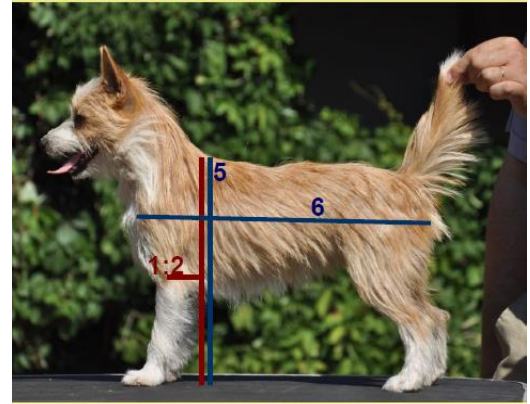

PORTUGALINPODENGO

Tiivistelmä 5.3.2023

kuva Anna Lylykorpi

Mittasuhteet

Keskikokoinen

säkä:runko 10:11
rintakehä:säkä 1:2

Pieni

säkä:runko 5:6
rintakehä:säkä 1:2

Pää

Kallon ja kuonon ylälinjat erisuuntaiset, kuono kalloa lyhyempi.

Karvapeite

Myös sileäkarvaisen turkki on keskipaksua. Karkeakarvaisella pidempää ja karheaa kumpikin ilman pohjavillaa. Karkeakarvaisella selvästi erottuva parta.

kuvat Gabriel Veiga

kuvat Anna Lylykorpi

Liikkeet

Terveet, kevyet, vaivattomat, ketterät.

Luonne: Alkukantainen luonne, ei saa olla arka.