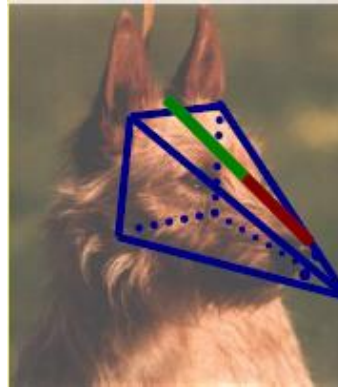

PORTUGALINPODENGO

Tiivistelmä 5.3.2023

kuva Anna Lylykorpi

Mittasuhteet

Keskikokoinen

säkä:runko 10:11
rintakehä:säkä 1:2

Pieni

säkä:runko 5:6
rintakehä:säkä 1:2

Pää

Kallon ja kuonon ylälinjat erisuuntaiset, kuono kalloa lyhyempi.

Karvapeite

Myös sileäkarvaisen turkki on keskipaksua. Karkeakarvaisella pidempää ja karheaa kumpikin ilman pohjavillaa. Karkeakarvaisella selvästi erottuva parta.