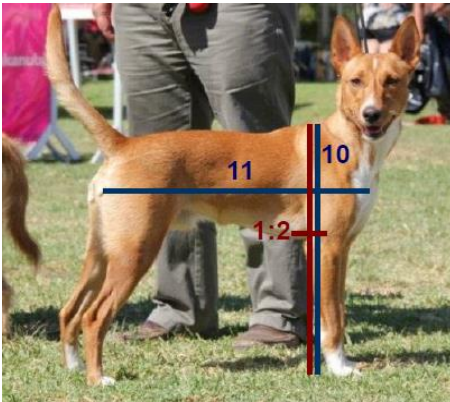

PORTUGALINPODENGO

Tiivistelmä 5.3.2023

kuva Anna Lylykorpi

Mittasuhteet

Keskikokoinen

säkä:runko 10:11
rintakehä:säkä 1:2

Pieni

säkä:runko 5:6
rintakehä:säkä 1:2

Pää

Kallon ja kuonon ylälinjat erisuuntaiset, kuono kalloa lyhyempi.

Karvapeite

Myös sileäkarvaisen turkki on keskipaksua. Karkeakarvaisella pidempää ja karheaa kumpikin ilman pohjavillaa. Karkeakarvaisella selvästi erottuva parta.